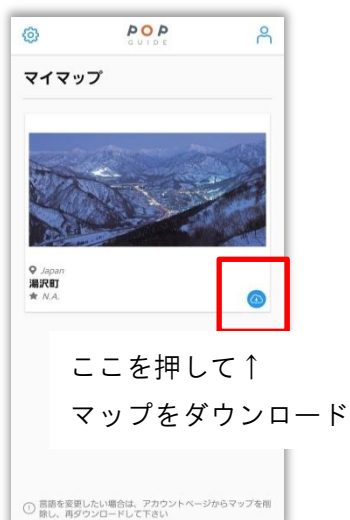

湯沢町ガイドアプリのご案内

【ダウンロード方法】

QRコードを読み取りアプリを
ダウンロード

または

で「POP Guide」と検索し
アプリをダウンロード

上記でアプリをダウンロードされた方は、

ユーザーネーム HJH-000050

パスワード 55885

を直接打ち込んでログイン

または

「タップしてQRコードをスキャンしてください」をタップし、先ほどと同じ上のQRコードを読み取ってログイン

ログインすると、「湯沢町」がでできます。タップし、言語選択を行ってください。そして、Full版もしくはLight版をご自身の環境に合わせて選択し、右下の  をタップしマップをダウンロードしてください。

湯沢町ガイドアプリのご案内

【使用方法】

ポイントマーク

湯沢町周辺の観光箇所をお調べいただけます。