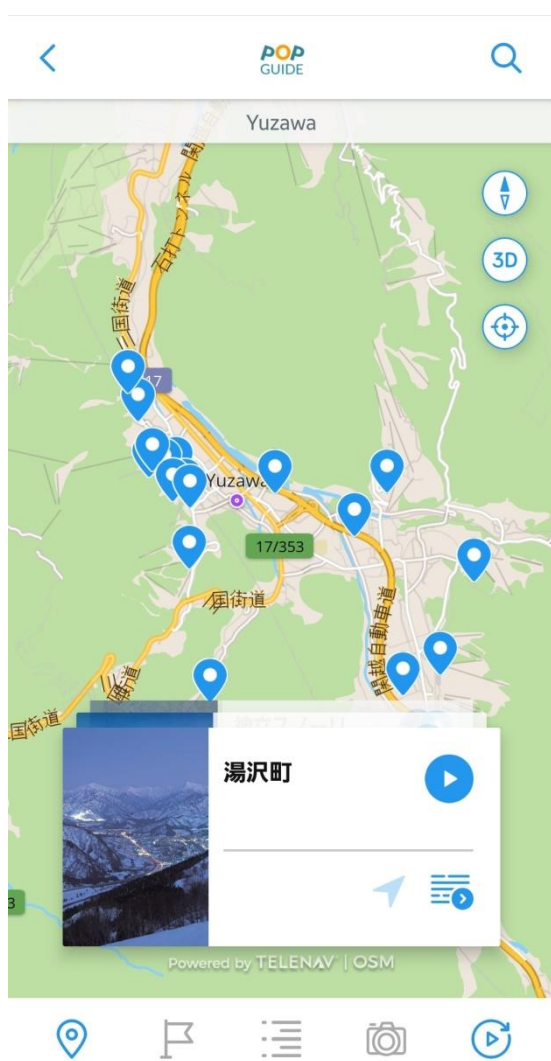

湯沢町ガイドアプリのご案内

【ダウンロード方法】

QRコードを読み取りアプリを
ダウンロード

または

で「POP Guide」と検索し
アプリをダウンロード

上記でアプリをダウンロードされた方は、

ユーザーネーム HJH-000050

パスワード 55885

を直接打ち込んでログイン

または

「タップしてQRコードをスキャンしてください」をタップし、先ほどと同じ上のQRコードを読み取ってログイン

ログインすると、「湯沢町」がでできます。タップし、言語選択を行ってください。そして、Full版もしくはLight版をご自身の環境に合わせて選択し、右下の  をタップしマップをダウンロードしてください。

湯沢町ガイドアプリのご案内

【使用方法】

ポイントマーク

湯沢町周辺の観光箇所をお調べいただけます。

旗マーク

湯沢町周辺のレストラン・カフェ・お土産屋などの商店をお調べいただけます。

一覧

観光、商業施設の一覧が表示されます。