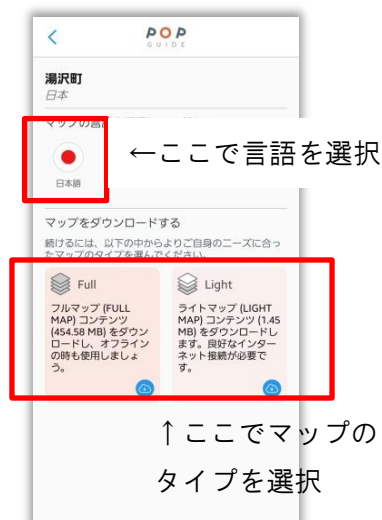

湯沢町ガイドアプリのご案内

【ダウンロード方法】

QRコードを読み取りアプリを
ダウンロード

または

で「POP Guide」と検索し
アプリをダウンロード

上記でアプリをダウンロードされた方は、

ユーザーネーム HJH-000050

パスワード 55885

を直接打ち込んでログイン

または

「タップしてQRコードをスキャンしてください」をタップし、先ほどと同じ上のQRコードを読み取ってログイン

ログインすると、「湯沢町」がでできます。タップし、言語選択を行ってください。そして、Full版もしくはLight版をご自身の環境に合わせて選択し、右下の  をタップしマップをダウンロードしてください。

湯沢町ガイドアプリのご案内

【使用方法】

ポイントマーク

湯沢町周辺の観光箇所をお調べいただけます。