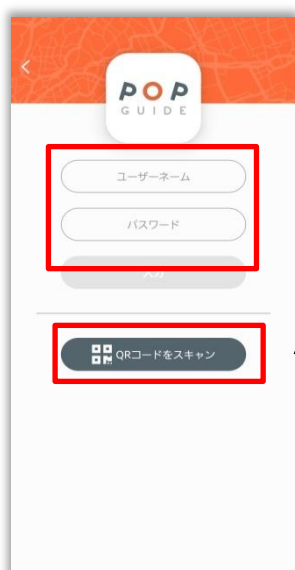

湯沢町ガイドアプリのご案内

【ダウンロード方法】

QRコードを読み取りアプリを
ダウンロード

または

で「POP Guide」と検索し
アプリをダウンロード

上記でアプリをダウンロードされた方は、

ユーザーネーム HJH-000050

パスワード 55885

を直接打ち込んでログイン

または

「タップしてQRコードをスキャンしてください」をタップし、先ほどと同じ上のQRコードを読み取ってログイン

ログインすると、「湯沢町」がでできます。タップし、言語選択を行ってください。そして、Full版もしくはLight版をご自身の環境に合わせて選択し、右下の  をタップしマップをダウンロードしてください。

湯沢町ガイドアプリのご案内

【使用方法】

ポイントマーク

湯沢町周辺の観光箇所をお調べいただけます。